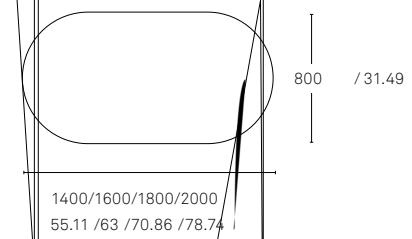

Specifications

Tables

KEY

=
A = A v

Capsule table

Kayak table

Rectangle table

720 / 28.34
610 760 / 24.01 28.92 A

720 / 28.34
610 760 / 24.01 28.92 A

720 / 28.34
610 760 / 24.01 28.92 A

Pebble table

720 / 28.34
610 760 / 24.01 28.92 A

Round table

720 / 28.34
610 760 / 24.01 28.92 A

Skittle table

720 / 28.34
610 760 / 24.01 28.92 A

KEY

=
A = A V

Stealth table

63

Wing table