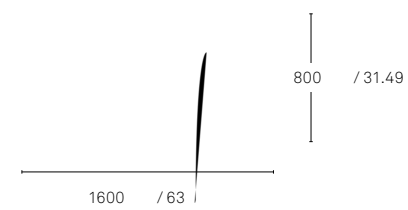

Specifications

Tables

KEY

=
A = A v

Capsule table

Kayak table

Rectangle table

720 / 28.34
610 760 / 24.01 28.92 A

720 / 28.34
610 760 / 24.01 28.92 A

720 / 28.34
610 760 / 24.01 28.92 A

Pebble table

720 / 28.34
610 760 / 24.01 28.92 A

Round table

720 / 28.34
610 760 / 24.01 28.92 A

Skittle table

720 / 28.34
610 760 / 24.01 28.92 A