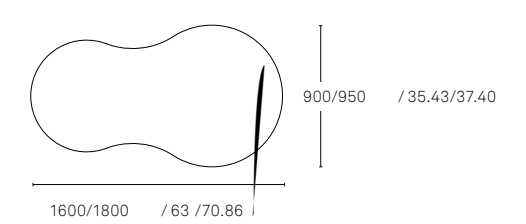

Specifications

Tables

KEY

=
A = A v

Capsule table

Kayak table

Rectangle table

720 / 28.34
610 760 / 24.01 28.92 A

720 / 28.34
610 760 / 24.01 28.92 A

720 / 28.34
610 760 / 24.01 28.92 A

Pebble table

720 / 28.34
610 760 / 24.01 28.92 A

Round table

720 / 28.34
610 760 / 24.01 28.92 A

Skittle table

720 / 28.34
610 760 / 24.01 28.92 A

KEY

=
A = A V

Stealth table

63

Wing table