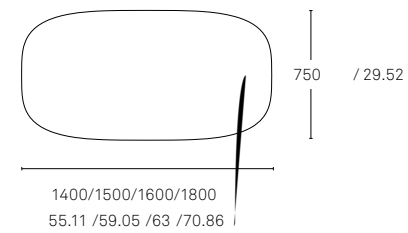

Specifications

Tables

KEY

=
A = A v

Capsule table

Kayak table

Rectangle table

720 / 28.34
610 760 / 24.01 28.92 A

720 / 28.34
610 760 / 24.01 28.92 A

720 / 28.34
610 760 / 24.01 28.92 A

Pebble table

720 / 28.34
610 760 / 24.01 28.92 A

Round table

720 / 28.34
610 760 / 24.01 28.92 A

Skittle table

720 / 28.34
610 760 / 24.01 28.92 A

KEY

=
A = A V

Stealth table

63

Wing table