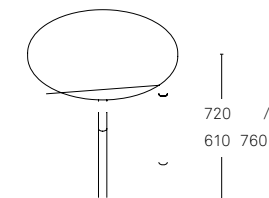

Specifications

Tables

KEY

=
A = A v

Capsule table

Kayak table

Rectangle table

720 / 28.34
610 760 / 24.01 28.92 A

720 / 28.34
610 760 / 24.01 28.92 A

720 / 28.34
610 760 / 24.01 28.92 A

Pebble table

720 / 28.34
610 760 / 24.01 28.92 A

Round table

720 / 28.34
610 760 / 24.01 28.92 A

Skittle table

720 / 28.34
610 760 / 24.01 28.92 A

KEY

=
A = A V

Stealth table

63

Wing table